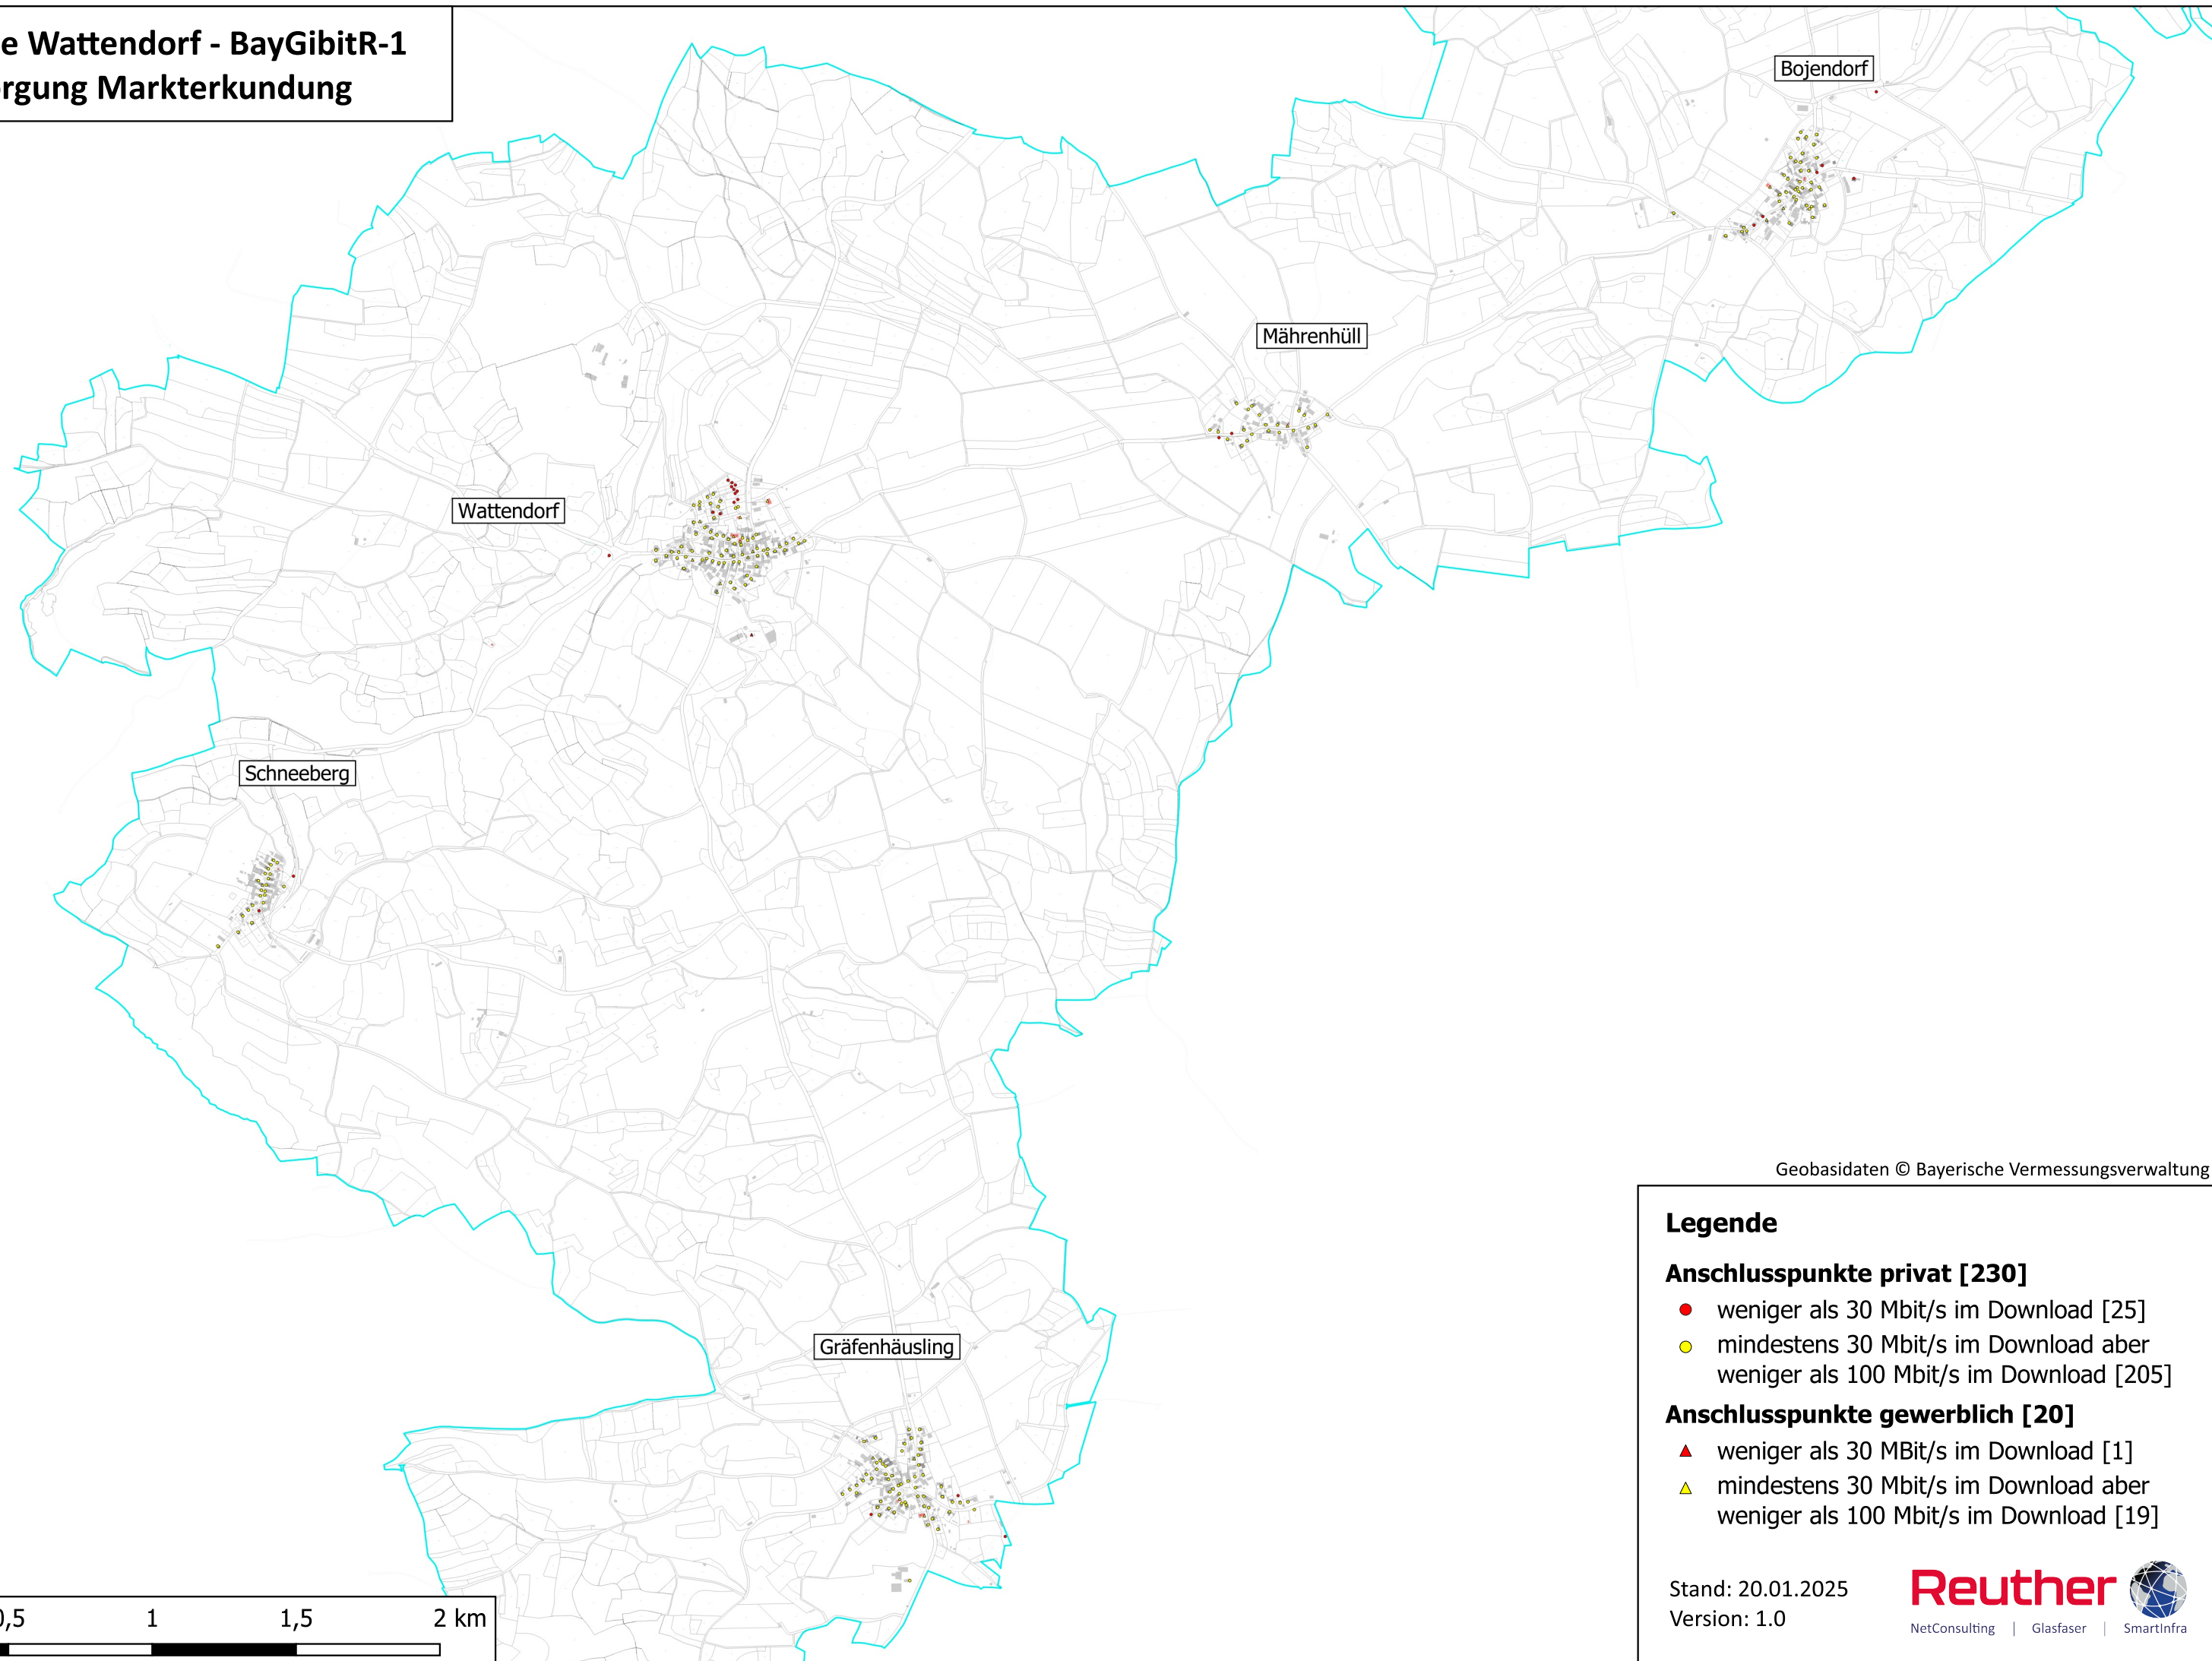

**Gemeinde Wattendorf - BayGibitR-1
IST-Versorgung Markterkundung**

Geobasisdaten © Bayerische Vermessungsverwaltung

Legende

- Anschlusspunkte privat [230]**
- weniger als 30 Mbit/s im Download [25]
 - mindestens 30 Mbit/s im Download aber weniger als 100 Mbit/s im Download [205]
- Anschlusspunkte gewerblich [20]**
- ▲ weniger als 30 Mbit/s im Download [1]
 - ▲ mindestens 30 Mbit/s im Download aber weniger als 100 Mbit/s im Download [19]

Stand: 20.01.2025
Version: 1.0