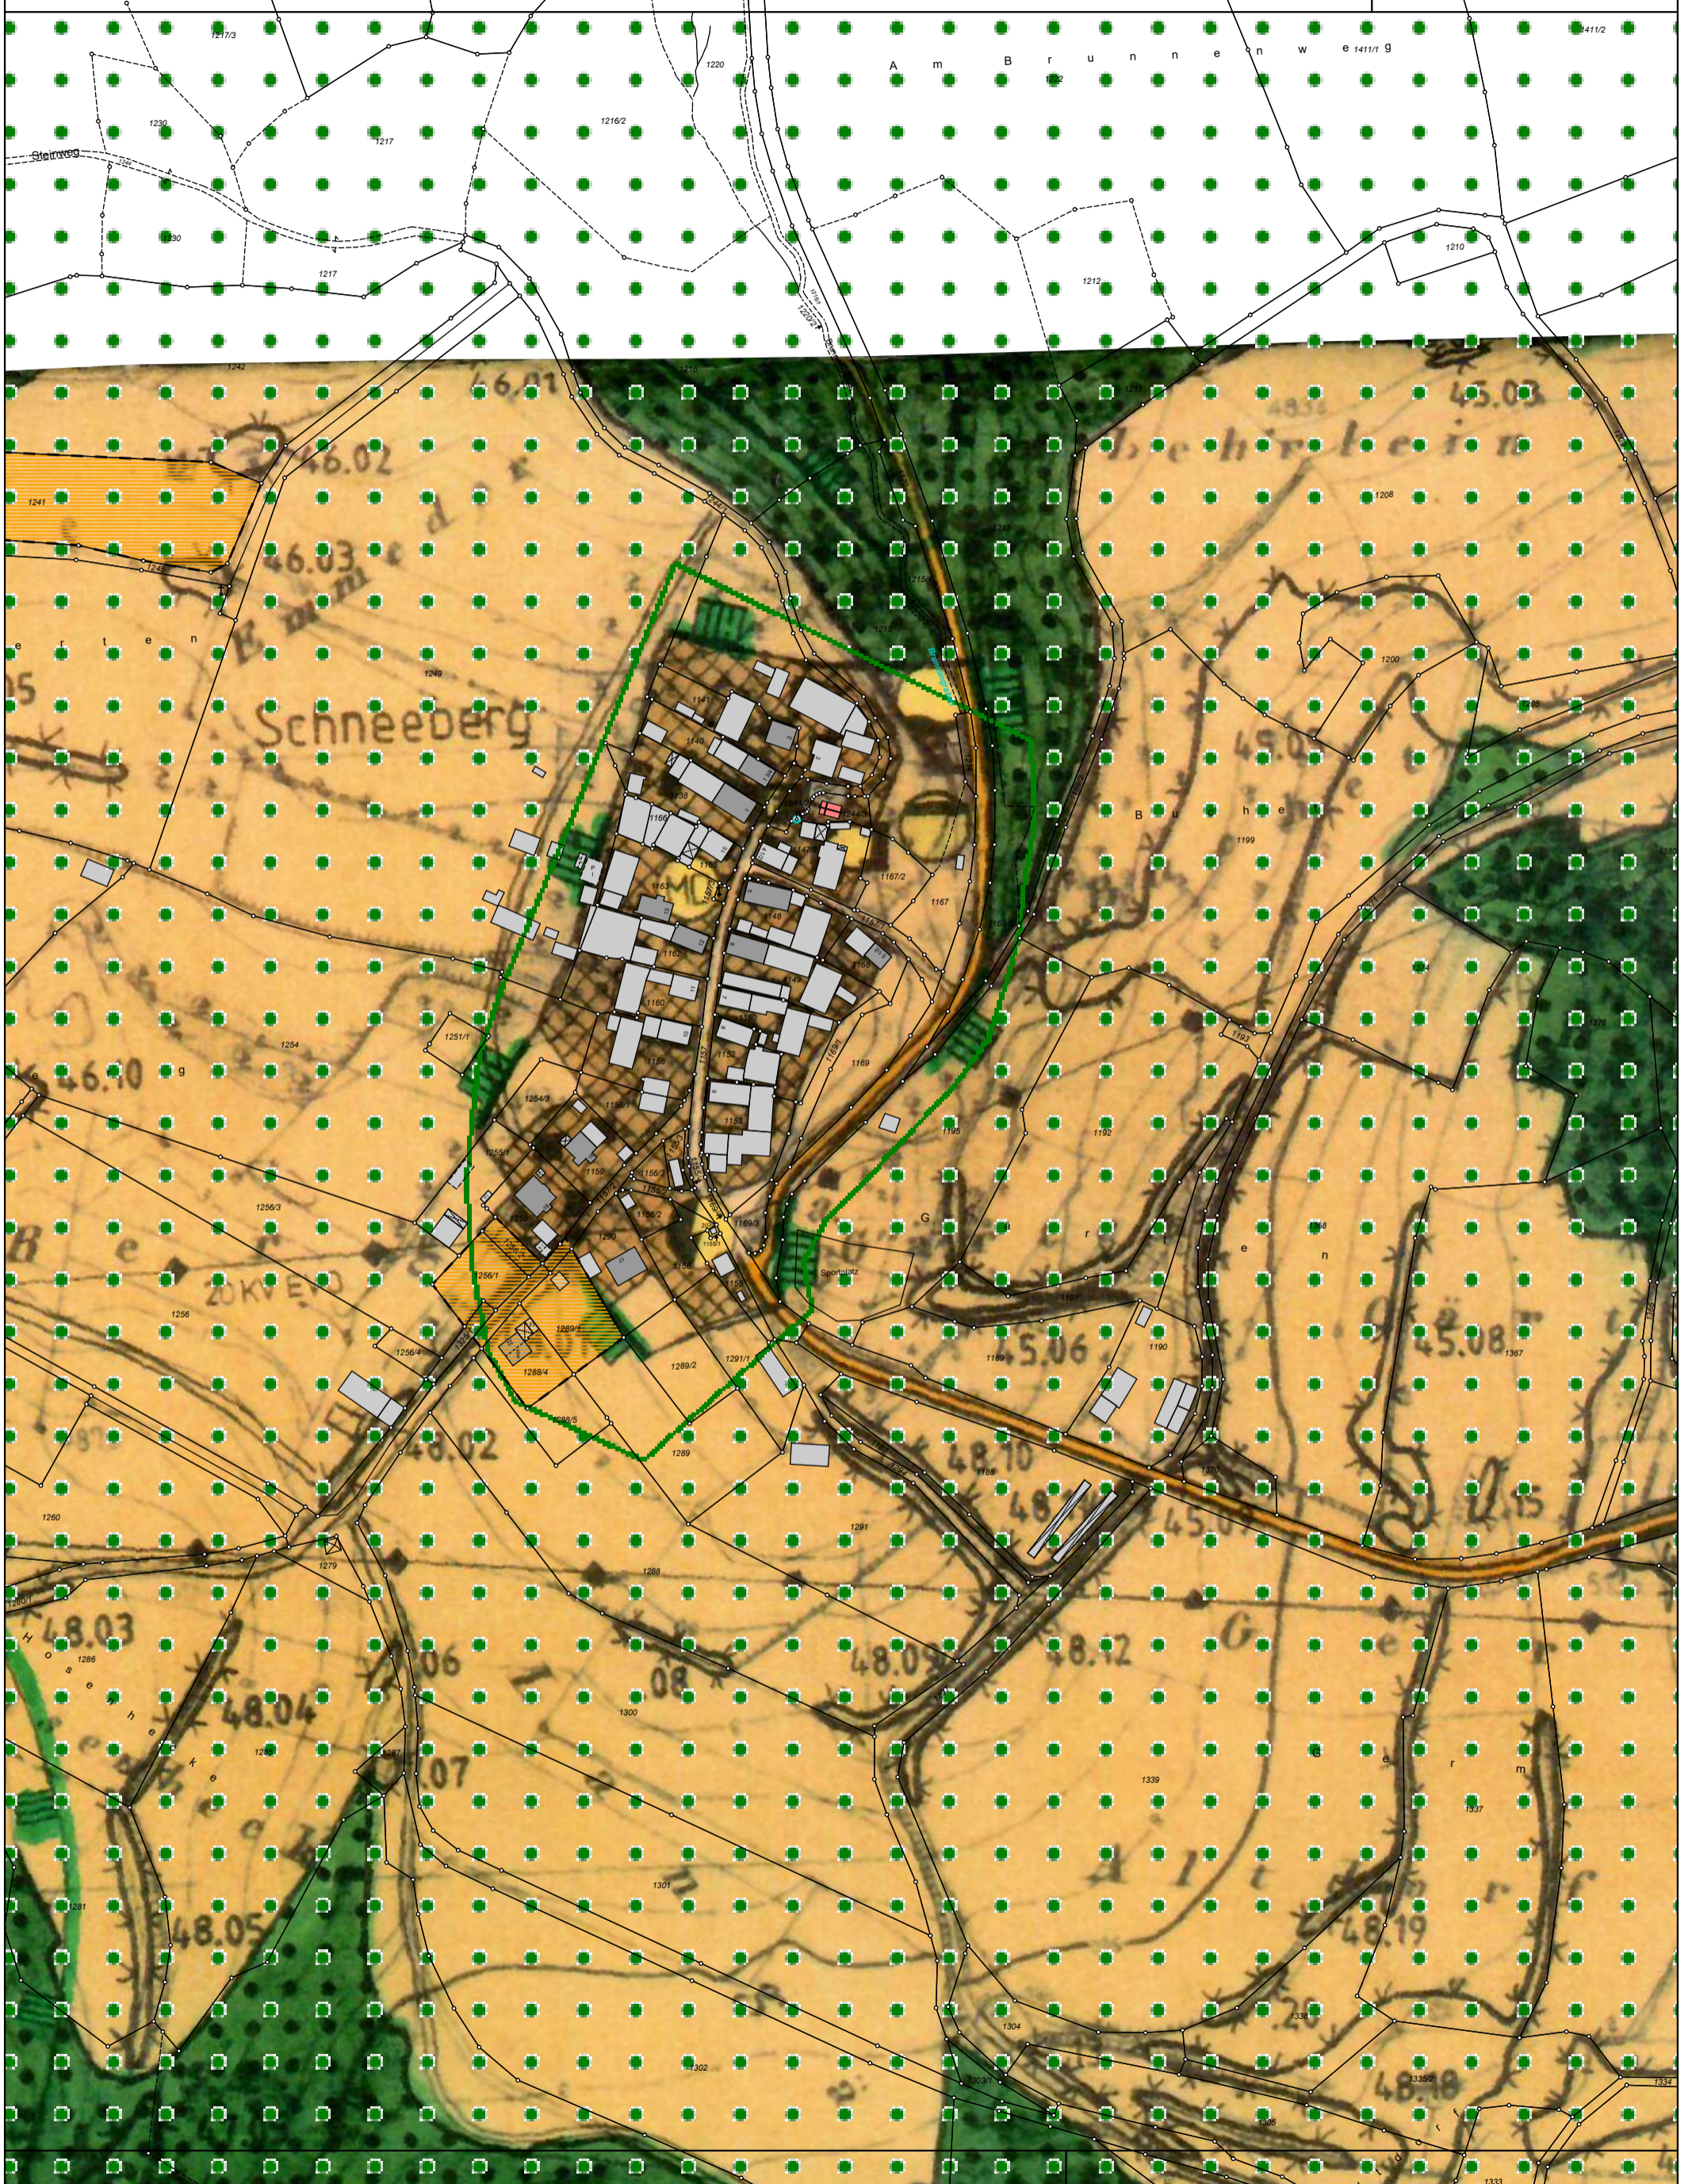

Datum: 29.04.2021

Gemarkung(en): Wattendorf (2331), Weichenwasser (2332)

Der Ausdruck basiert auf Originaldaten des Vermessungsamtes.  
Eine Ableitung des amtlichen Katasterstandes ist nicht zulässig und  
ersetzt nicht den Katastrauszug. Karte nicht zur Maßentnahme geeignet!

0 50 100 m

Maßstab = 1 : 2500