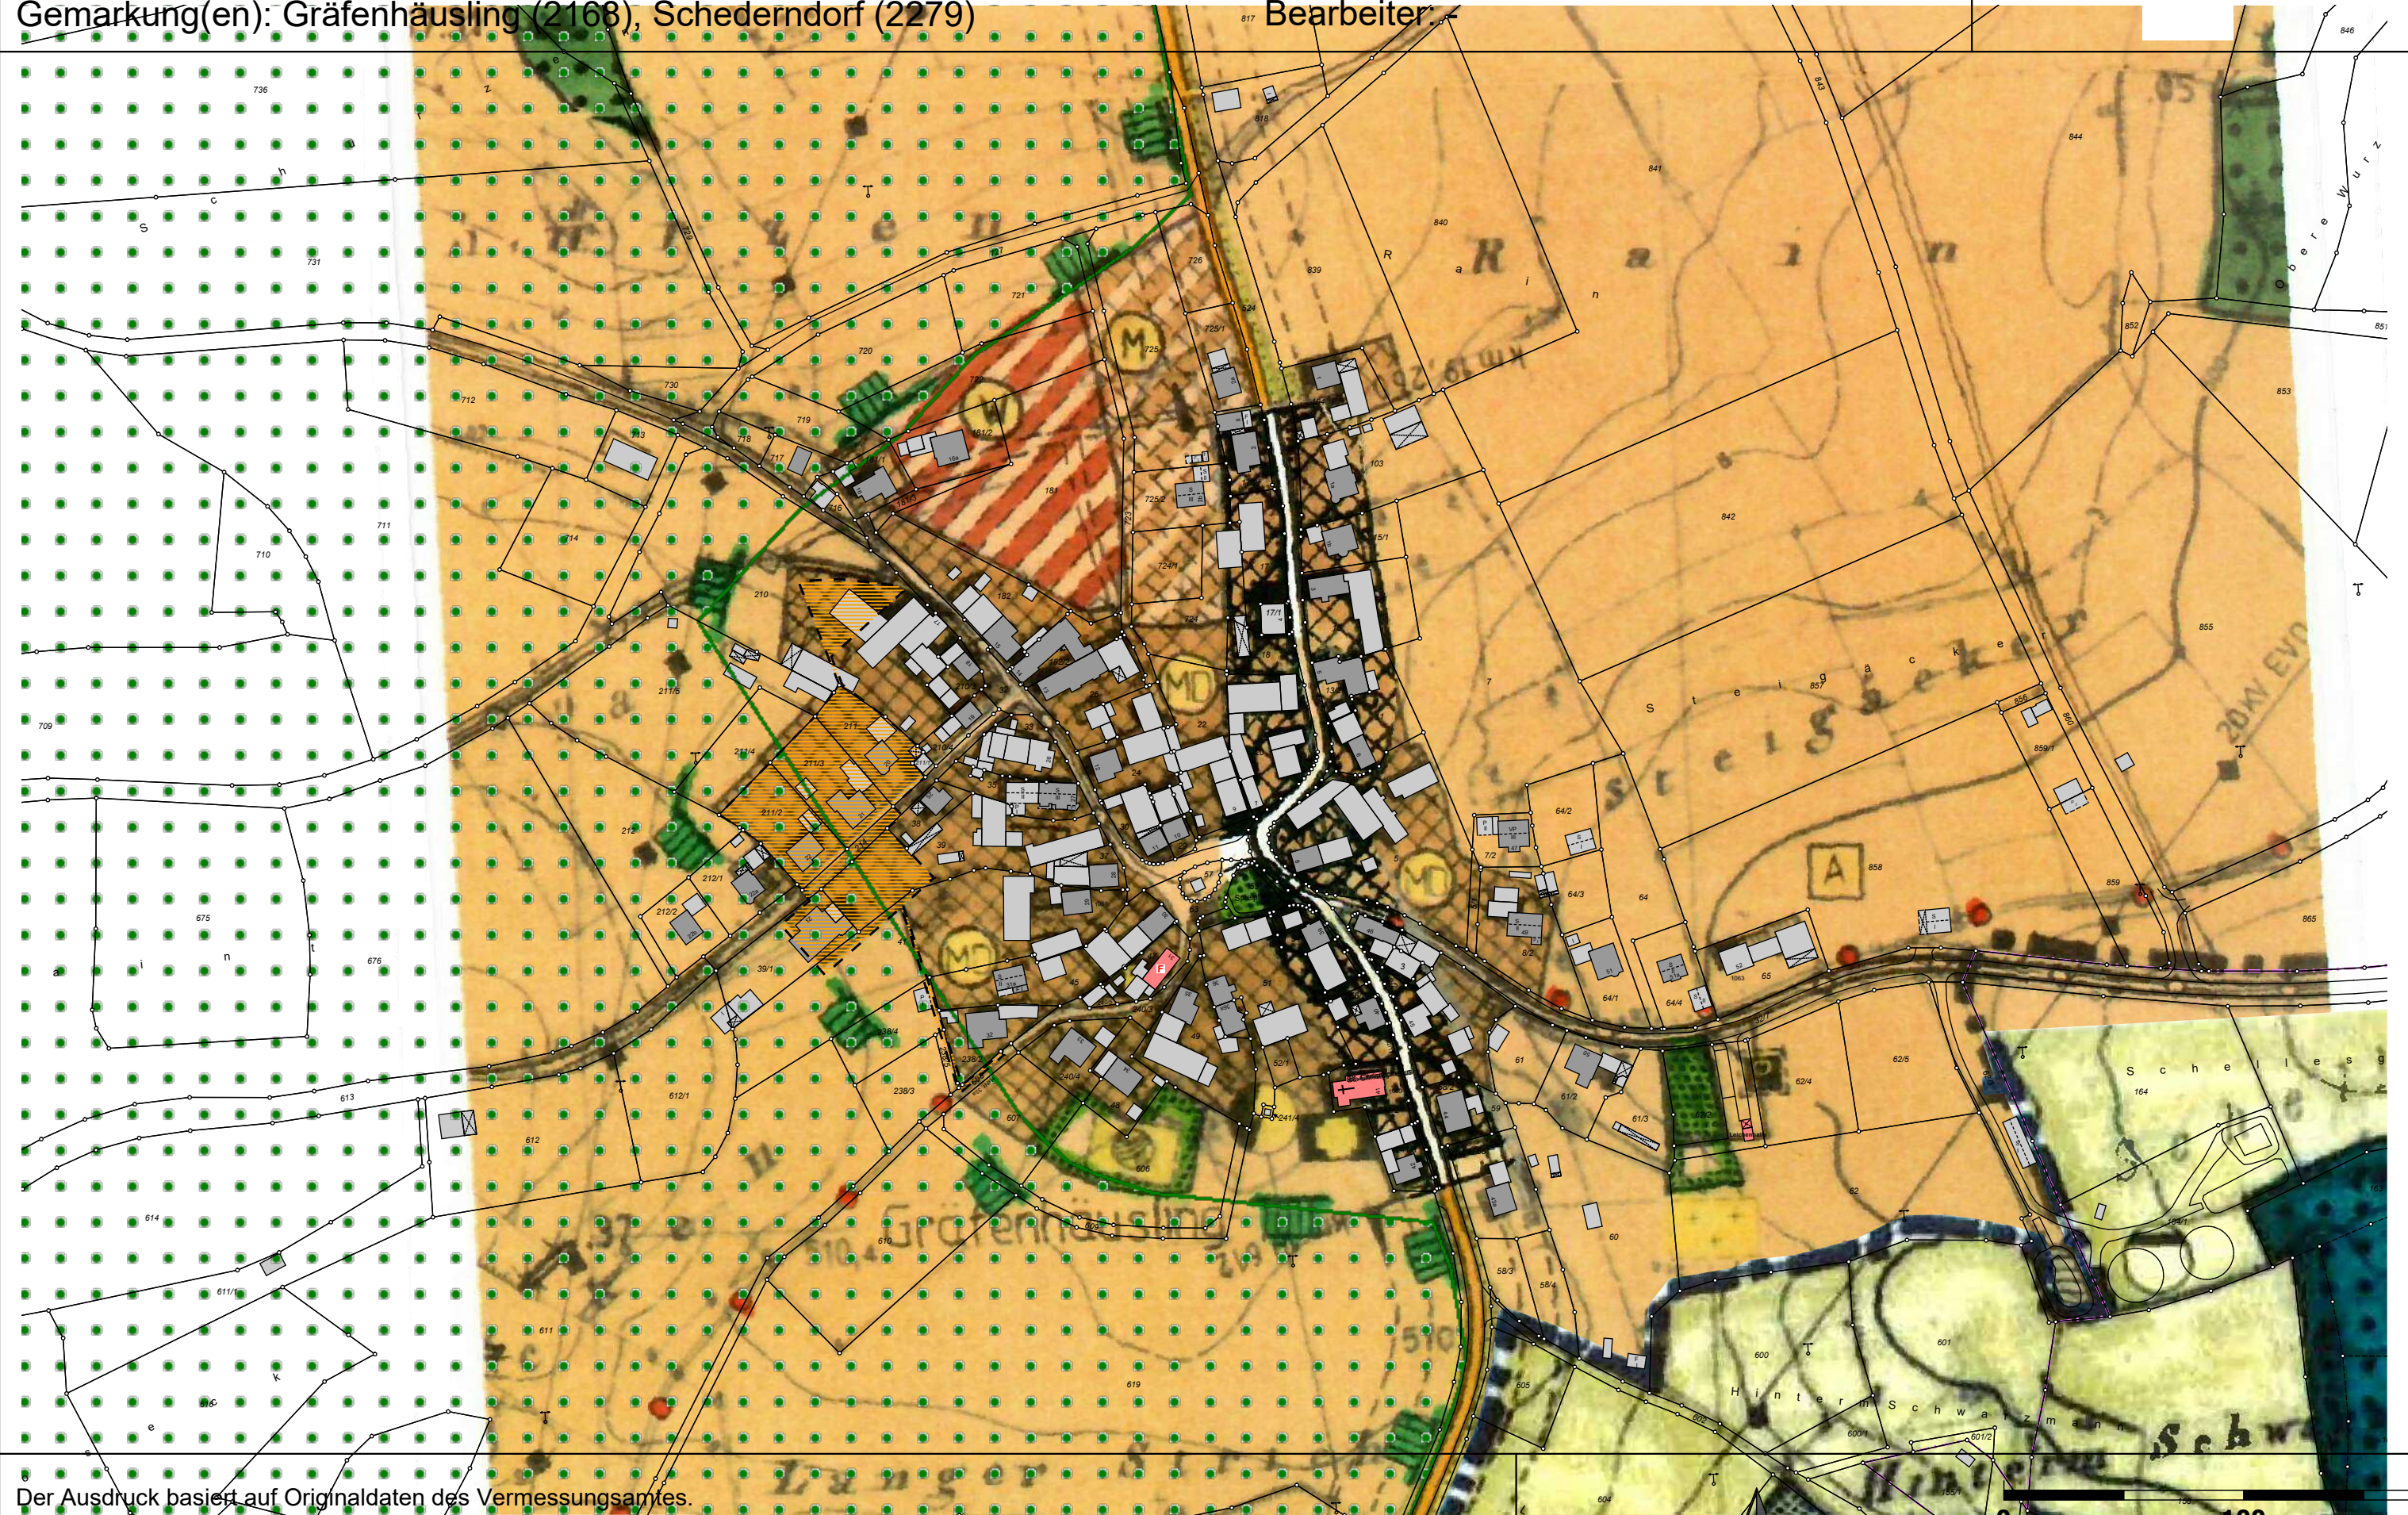

Gemarkung(en): Gräfenhäusling (2168), Schederndorf (2279)

Bearbeiter:

Der Ausdruck basiert auf Originaldaten des Vermessungsamtes.
Eine Ableitung des amtlichen Katasterstandes ist nicht zulässig und
ersetzt nicht den Katasterauszug. Karte nicht zur Maßentnahme geeignet!

0 100
Maßstab = 1 : 2500